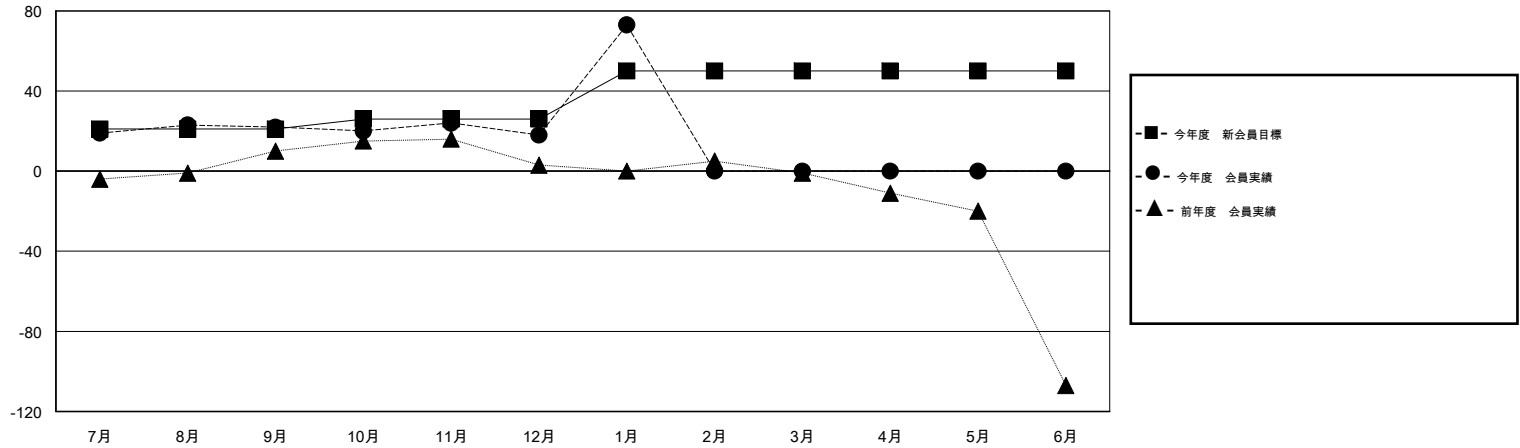

# MONTHLY MEMBERSHIP PROGRESS REPORT

District 333 B

Results as of: 2/17/2014 11:17:44AM

GMT: Shinobu Goto

地域 JAPAN

GMT会則地域 5-Jap

クラブ					名				
結果: 2013-2014					結果: 2013-2014				
四半期	新クラブ目標	実際の新クラブ	実際の解散クラブ	実際の純増/純減	四半期	新会員目標	実際の新会員	実際の退会者	実際の純増/純減
7月/8月/9月	0	0	0	0	7月/8月/9月	21	39	17	22
10月/11月/12月	0	0	0	0	10月/11月/12月	5	19	23	-4
1月/2月/3月	0	0	0	0	1月/2月/3月	24	59	4	55
4月/5月/6月	1	0	0	0	4月/5月/6月	0	0	0	0

新クラブ目標及び実績累計

会員目標及び実績累計

解散クラブ: 0	34 CLUBS OF 53 一名以上の新会員を登録	男女別
		男性 1,060 (73.46%)
		女性 383 (26.54%)
退会者	<a href="#">健康診断データはこちら</a>	家族会員 387
物故会員 5		世帯主 186
クラブ解散 0		世帯主以外 201
その他 39		
合計 44		