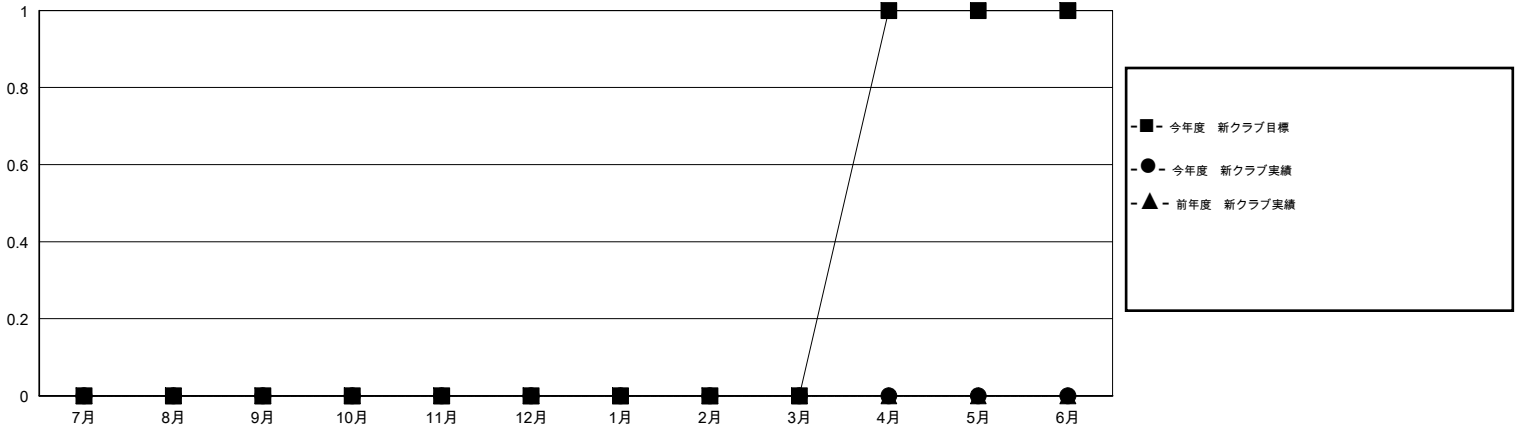

MONTHLY MEMBERSHIP PROGRESS REPORT

District 333 B

Results as of: 2/17/2014 11:17:44AM

GMT: Shinobu Goto

地域 JAPAN

GMT会則地域 5-Jap

クラブ					名				
結果: 2013-2014					結果: 2013-2014				
四半期	新クラブ目標	実際の新クラブ	実際の解散クラブ	実際の純増/純減	四半期	新会員目標	実際の新会員	実際の退会者	実際の純増/純減
7月/8月/9月	0	0	0	0	7月/8月/9月	21	39	17	22
10月/11月/12月	0	0	0	0	10月/11月/12月	5	19	23	-4
1月/2月/3月	0	0	0	0	1月/2月/3月	24	59	4	55
4月/5月/6月	1	0	0	0	4月/5月/6月	0	0	0	0

新クラブ目標及び実績累計